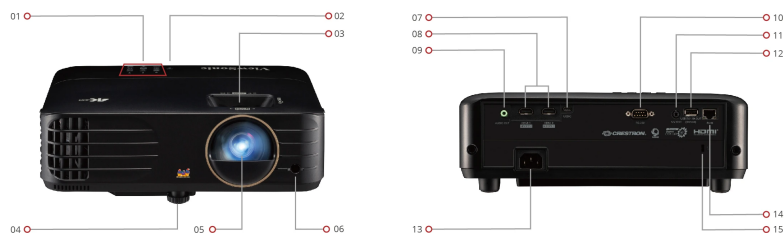

Ключевые особенности

- Подлинное удовольствие от 4K HDR
- Технология Cinema SuperColor™ со 100% Rec.709
- Прямая потоковая передача на большой экран через USB Type-C
- Минимальная задержка ввода 5 мс и частота обновления 240 Гц
- Автоматическая коррекция искажений и 1,3-кратный зум для гибкости при установке

Описание продукта

PX728-4K - это 4K проектор с высокой яркостью 2000 ANSI лм для домашних развлечений. Наслаждайтесь безупречным изображением в формате 4K с поддержкой HDR / HLG для полного погружения в домашние развлечения в большом масштабе.

Получите доступ к прямой потоковой передаче с Nintendo® Switch через USB Type-C и существенному улучшению всего игрового процесса благодаря самой низкой в мире задержке ввода в 5 мс и частоте обновления 240 Гц. Автоматическая коррекция трапециевидных искажений по вертикали и горизонтали и 1,3-кратный оптический зум делают настройку большого экрана на любой поверхности проще, чем когда-либо. К этому добавляется возможность управления по локальной сети, совместимая с системами домашней автоматизации, что делает PX728-4K идеальным дополнением к вашему умному дому.